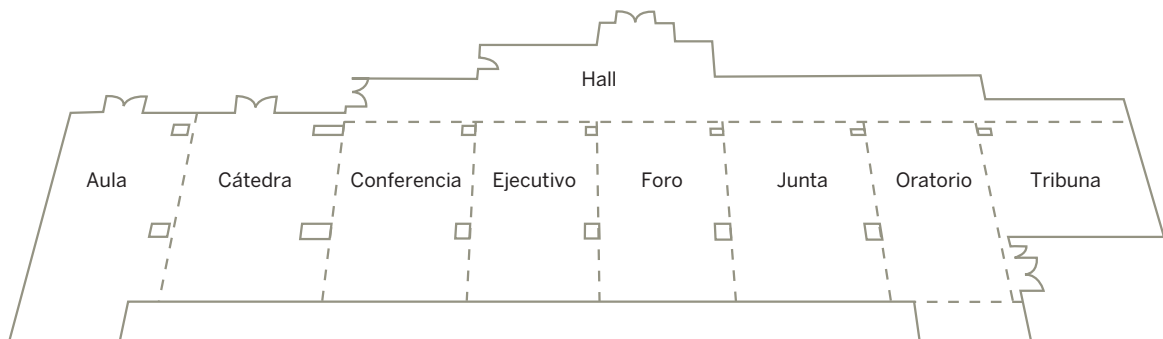

Ven y disfruta con los tuyos de todo el encanto y ocio que te ofrece Madrid.

**Ubicación**

Cercano a la Avenida de América y el Barrio de Salamanca. Fácil acceso a la M-30, al aeropuerto y al Recinto Ferial Juan Carlos I.

### Salones Confortel Suites Madrid

Salón	Aula	Cátedra	Conferencia	Ejecutivo	Foro	Junta	Oratorio	Tribuna	Hemiciclo	Consejo
Superficie	62,5 m <sup>2</sup>	67,1 m <sup>2</sup>	53,34 m <sup>2</sup>	48,58 m <sup>2</sup>	50,54 m <sup>2</sup>	57,42 m <sup>2</sup>	45,07 m <sup>2</sup>	38,4 m <sup>2</sup>	535 m <sup>2</sup>	100 m <sup>2</sup>
Altura	4,15	4,15	4,15	4,15	4,15	4,15	4,15	4,15	4,15	-
Luz Natural	No	No	No	No	No	No	No	Sí	Sí	Sí
Teatro	30 pax	30 pax	30 pax	30 pax	30 pax	30 pax	30 pax	20 pax	400 pax	50 pax
Banquete	30 pax	30 pax	30 pax	30 pax	30 pax	30 pax	30 pax	10 pax	250 pax	45 pax
Escuela	20 pax	20 pax	20 pax	20 pax	20 pax	20 pax	20 pax	10 pax	200 pax	30 pax
Cocktail	30 pax	30 pax	30 pax	30 pax	30 pax	30 pax	30 pax	20 pax	350 pax	50 pax
Imperial	22 pax	22 pax	22 pax	22 pax	22 pax	22 pax	22 pax	15 pax	-	30 pax
Mesa en "U"	22 pax	22 pax	22 pax	22 pax	22 pax	22 pax	22 pax	15 pax	-	25 pax