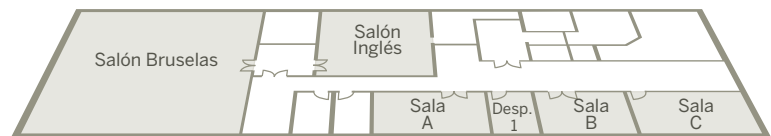

Cuenta con 7 salones de 646 m² totales.

Zaragoza

C/ Asín y Palacios, 11 · 50009 Zaragoza
Tel. (34) 976 35 11 00 · Tel. (34) 976 35 19 50
reservasromareda.confortel@once.es

Salones Confortel Romareda

Planta B

Planta S

Salón	Aragón	Bruselas	Inglés	Sala A	Sala B	Sala C	Despacho 1
Superficie	171 m ²	245 m ²	79 m ²	45 m ²	38 m ²	48 m ²	20 m ²
Altura	3,08 m	2,80 m	2,70 m	2,65 m	2,65 m	2,50 m	2,65 m
Luz Natural	No	No	No	No	No	No	No
Teatro	150 pax	100 pax	40 pax	30 pax	20 pax	40 pax	-
Banquete	120 pax	260 pax	60 pax	-	-	-	-
Escuela	120 pax	50 pax	25 pax	15 pax	-	20 pax	-
Cocktail	150 pax	225 pax	60 pax	-	-	-	-
Imperial	-	45 pax	30 pax	20 pax	10 pax	8 pax	8 pax
Mesa U	-	40 pax	20 pax	15 pax	12 pax	18 pax	-