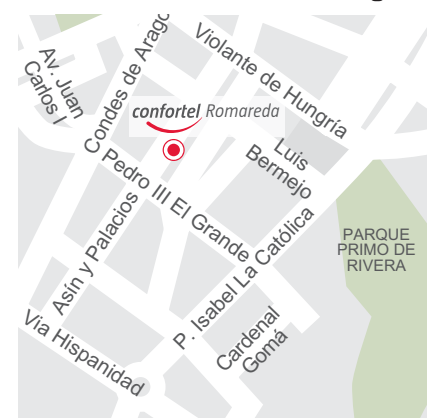

Zaragoza

C/ Asín y Palacios, 11 · 50009 Zaragoza
Tel. (34) 976 35 11 00 · Tel. (34) 976 35 19 50
reservasromareda.confortel@once.es