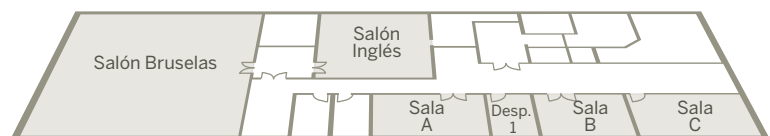

Zaragoza

C/ Asín y Palacios, 11 · 50009 Zaragoza
Tel. (34) 976 35 11 00 · Tel. (34) 976 35 19 50
reservasromareda.confortel@once.es

Salones Confortel Romareda

Planta B

Planta S

Salón	Aragón	Bruselas	Inglés	Sala A	Sala B	Sala C	Despacho 1
Superficie	171 m ²	245 m ²	79 m ²	45 m ²	38 m ²	48 m ²	20 m ²
Altura	3,08 m	2,80 m	2,70 m	2,65 m	2,65 m	2,50 m	2,65 m
Luz Natural	No	No	No	No	No	No	No
Teatro	150 pax	100 pax	40 pax	30 pax	20 pax	40 pax	-
Banquete	120 pax	260 pax	60 pax	-	-	-	-
Escuela	120 pax	50 pax	25 pax	15 pax	-	20 pax	-
Cocktail	150 pax	225 pax	60 pax	-	-	-	-
Imperial	-	45 pax	30 pax	20 pax	10 pax	8 pax	8 pax
Mesa U	-	40 pax	20 pax	15 pax	12 pax	18 pax	-